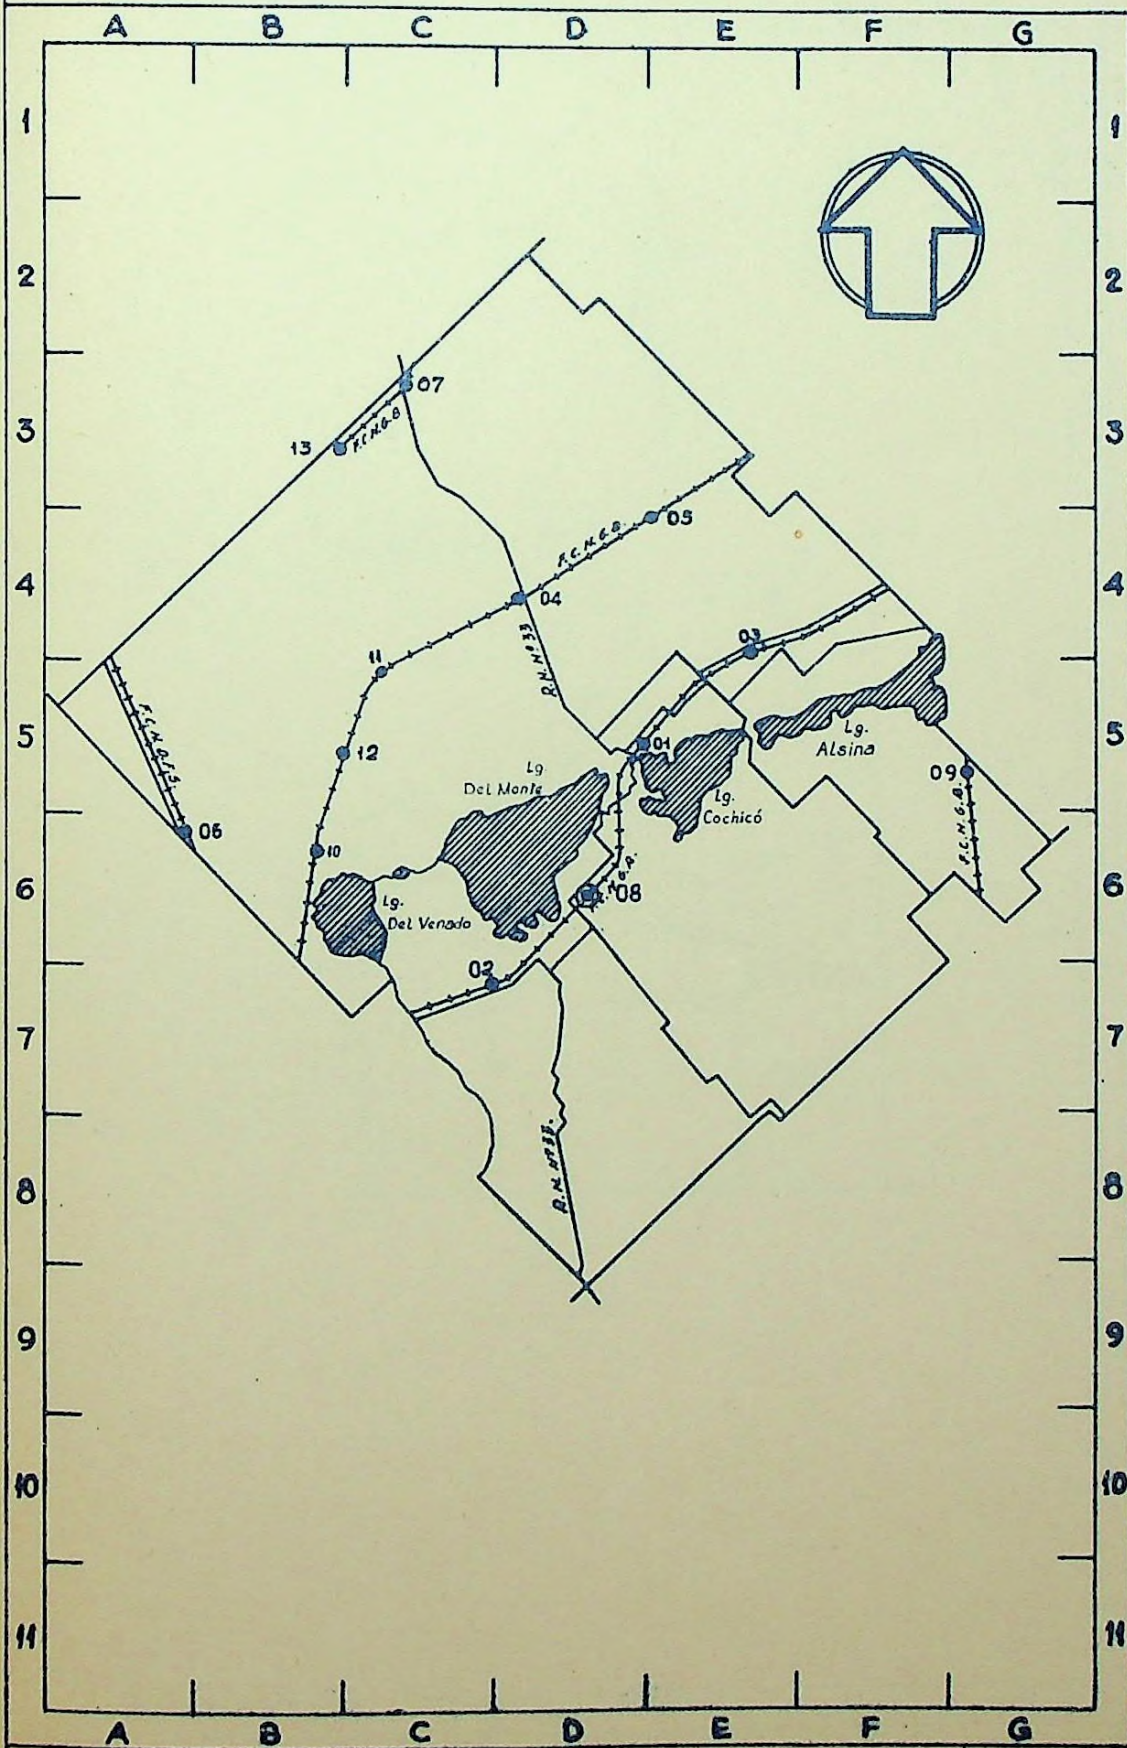

BUENOS AIRES GUAMINI

01
46

Código	Designación	Situación
01	Alamos	D-5
02	Arroyo Venado	C-7
03	Bonifacio	E-4
04	Casbas	D-4
05	Cásey	E-4
06	Fatraló	A-6
07	Garré	C-3
08	Guamini	D-6
09	La Nevada	G-5
10	Rolito	B-6
11	San Fermín	C-4
12	Saturno	C-5
13	Victorino de la Plaza	B-3
14	LAGUNA ALSINA	

ACTUALIZADO JUNIO 1953

Vº Bº