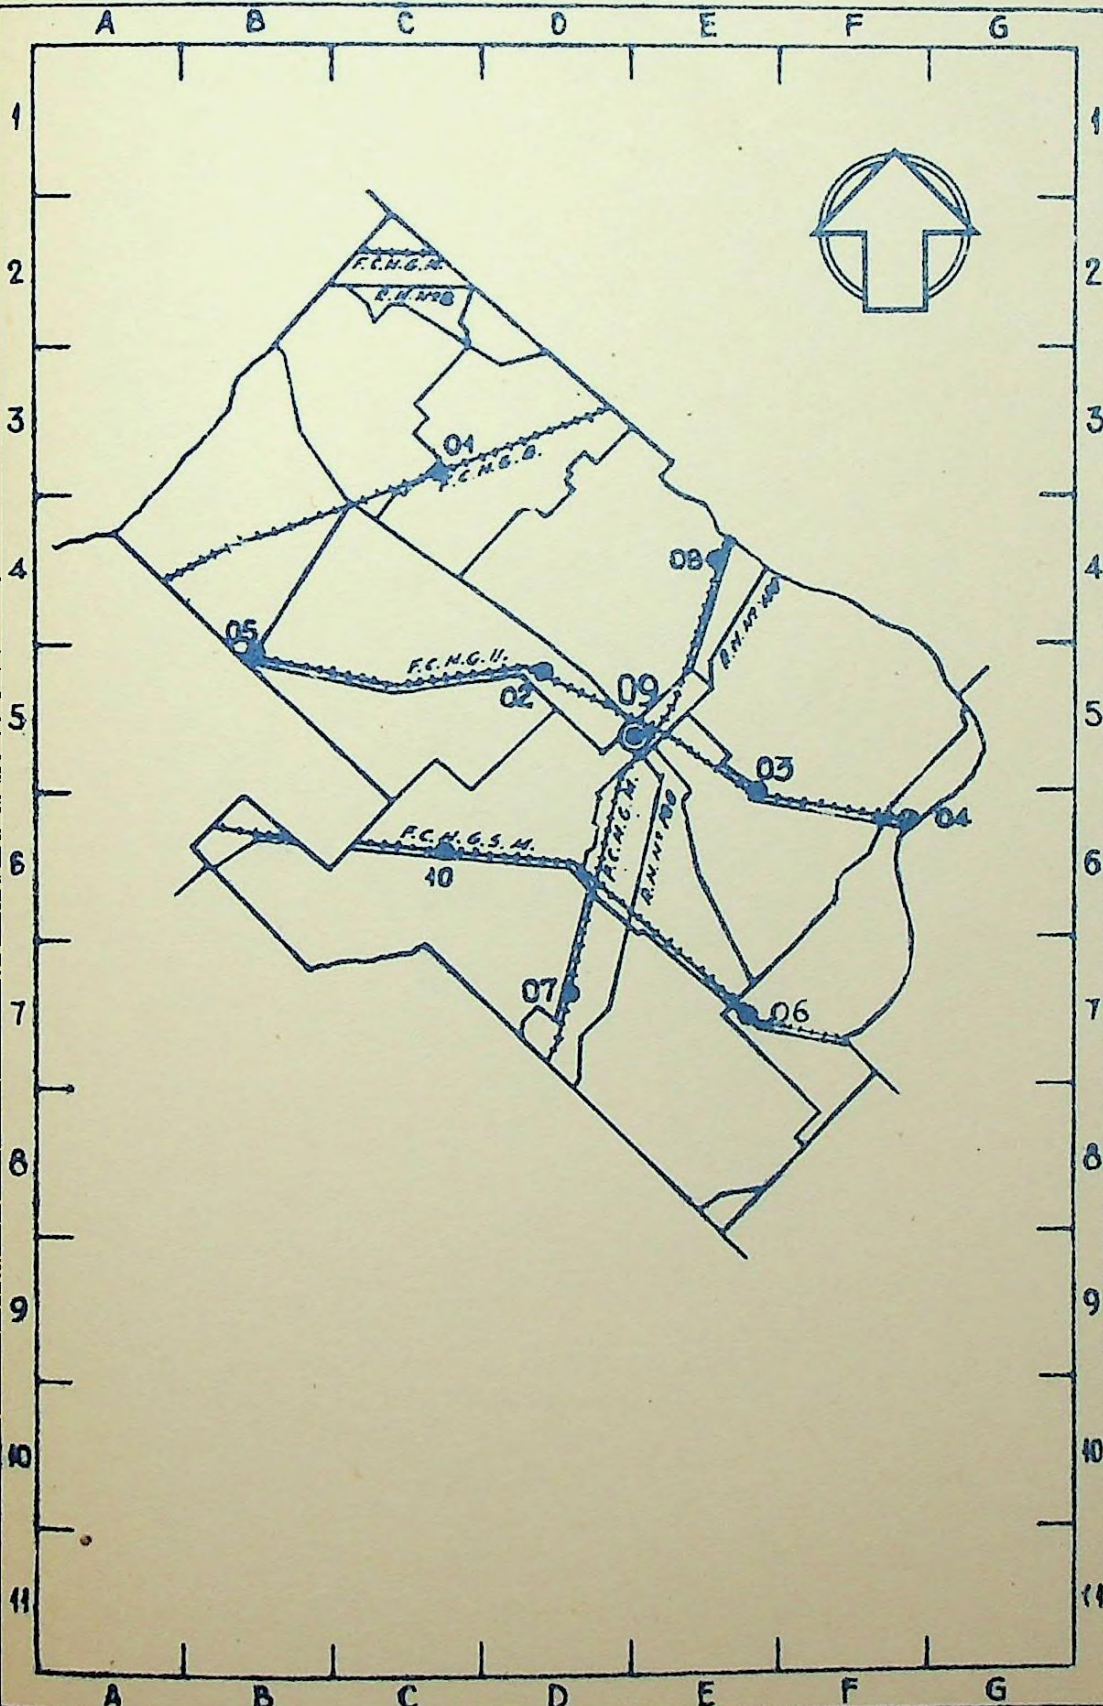

ACTUALIZADO JUNIO 1953

Vº Bº *[Signature]*

BUENOS AIRES ROJAS

01
76

Código	Designación	Situación
01	Carabelas . .	C-3
02	Cuatro de Noviembre . .	D-5
-	Echeverría (ver Rafael Obligado) . .	-
03	Guido Spano .	E-5
04	Hunter . . .	F-6
05	La Beba . . .	B-5
06	Los Indios .	E-7
07	Rafael Obligado . . .	D-7
08	Roberto Cano.	E-4
09	Rojas . . .	E-5
10	Sol de Mayo .	C-6