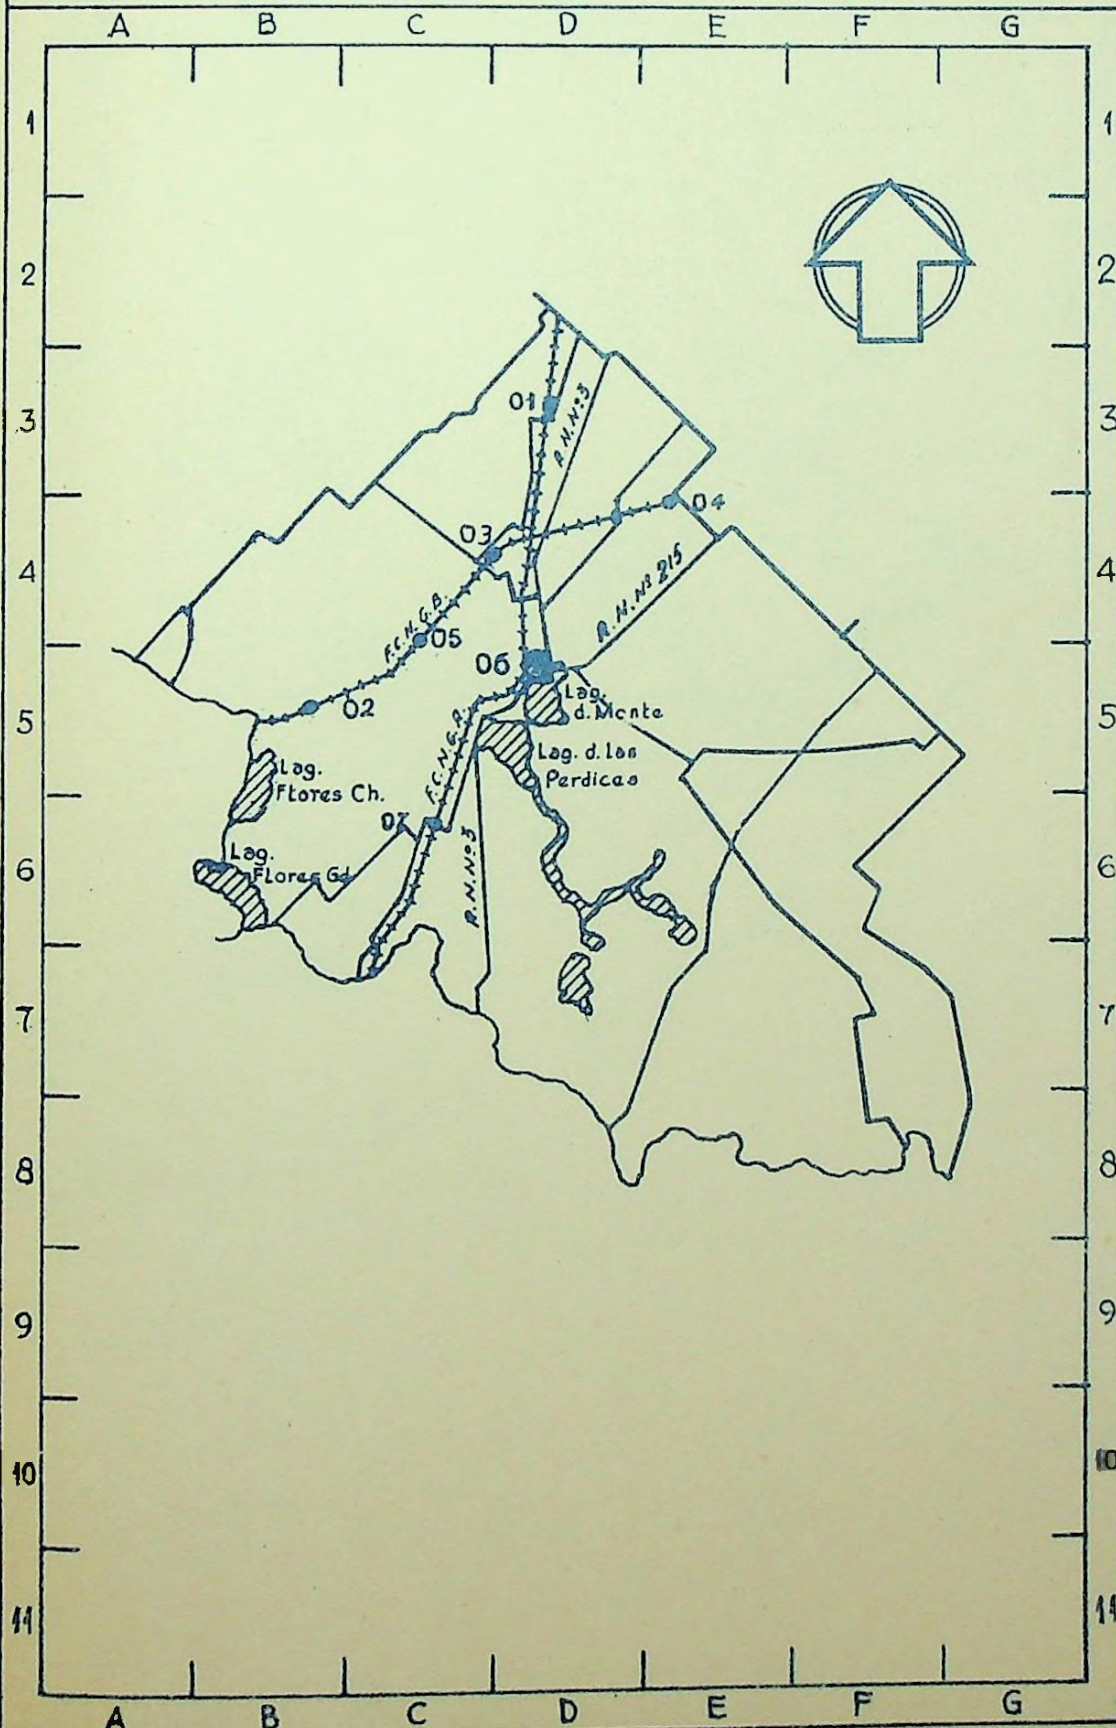

BUENOS AIRES MONTE

01
61

Código	Designación	Situación
01	Abbot	D-3
02	Desvío Funke	B-5
03	Francisco A. Berra . . .	C-4
04	Goyeneche . .	E-4
05	Los Eucalip-tus	C-4
06	S. Miguel del Monte . . .	D-5
07	Zenón Videla Dorna	C-6

ACTUALIZADO JUNIO 1985

V. B.: