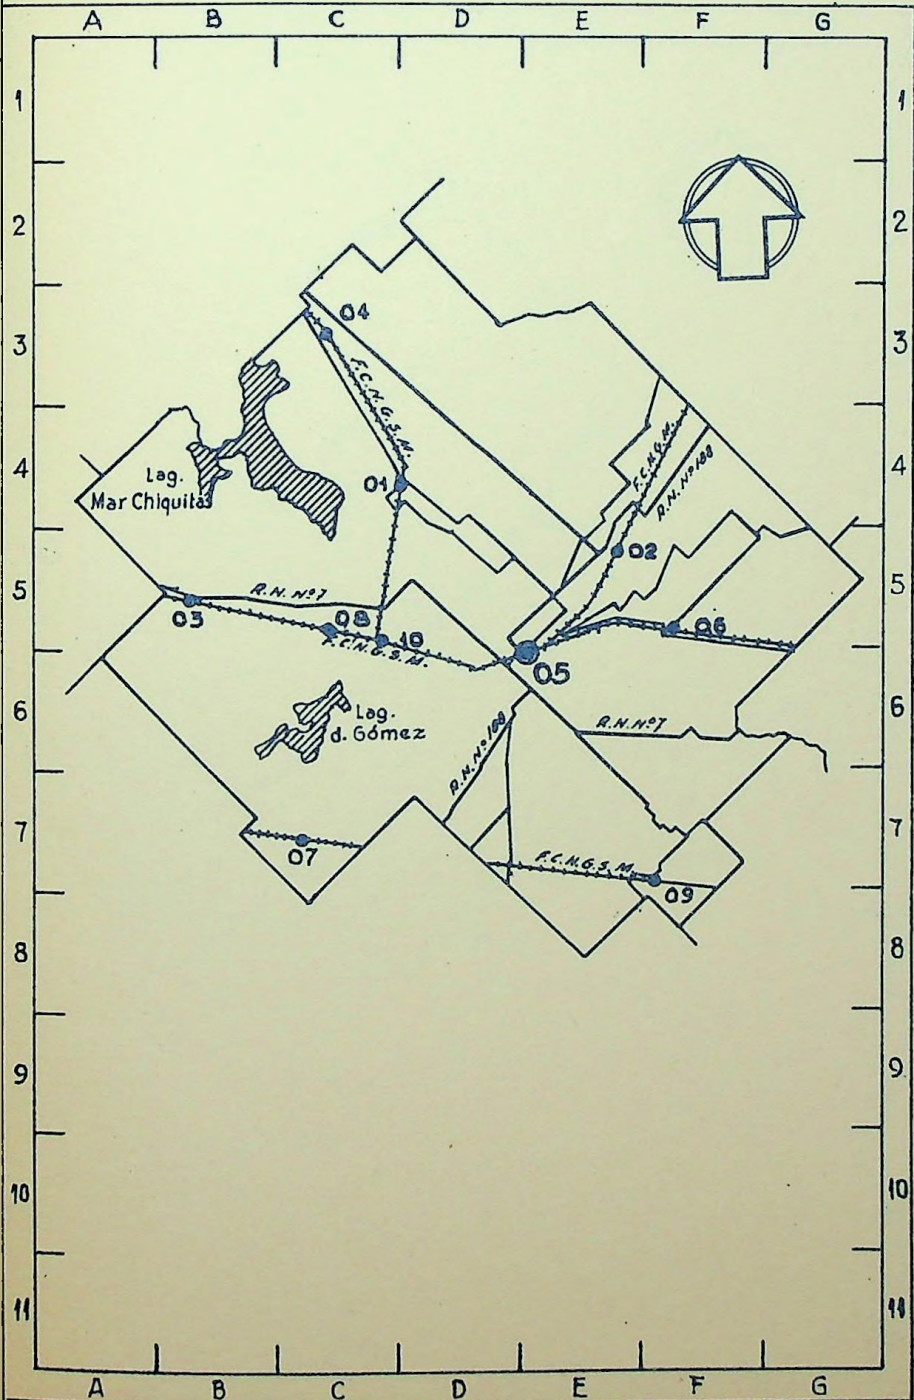

BUENOS AIRES JUNIN

01
48

Código	Designación	Situación
01	Agustina . .	D-4
02	Agustín Roca	E-5
03	Blandengues	B-5
04	Fortín Tiburcio	C-5
05	Junín . . .	E-6
06	La Oriental.	F-5
07	Laplacette .	C-7
08	Las Parvas .	C-5
09	Morse . . .	F-7
10	Saforcada .	C-5

ACTUALIZADO JUNIO 1953

V: B: *[Signature]*