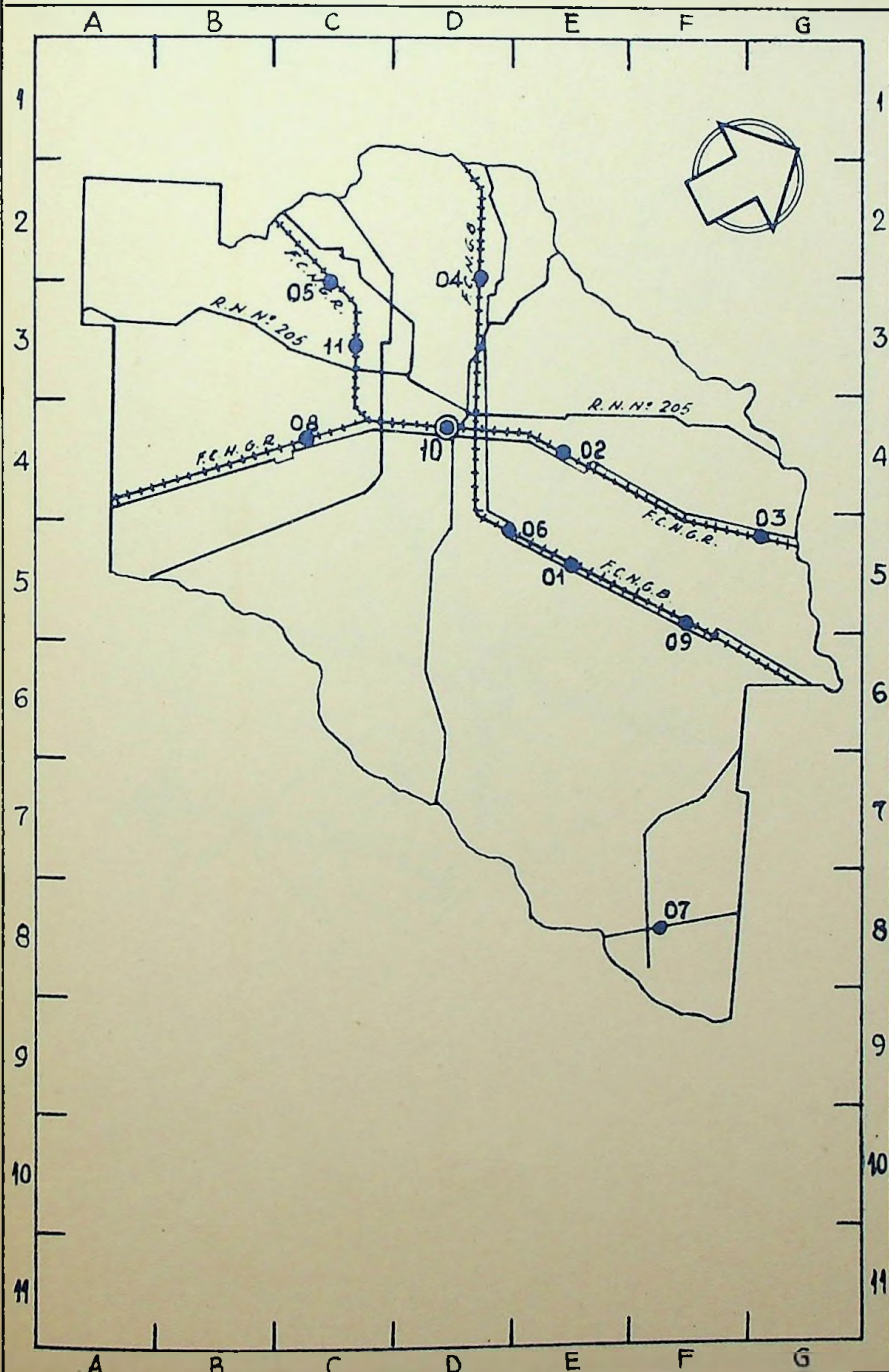

BUENOS AIRES SALADILLO

01
79

Có di go	Designación	Si tua ción
01	Álvarez de T ledo	E-5
02	Cazón	E-4
03	Del Carril. .	G-5
04	Emiliano Rey noso	D-2
05	Esther . . .	C-3
06	José R. Sojo.	E-5
07	Juan Blaquier	F-8
08	La Barrancosa	C-4
09	Polvareda . .	F-5
10	Saladillo . .	D-4
11	San Benito	C-3
12	El Mangrullo	

ACTUALIZADO JUNIO 1955
Vº Bº *[Signature]*