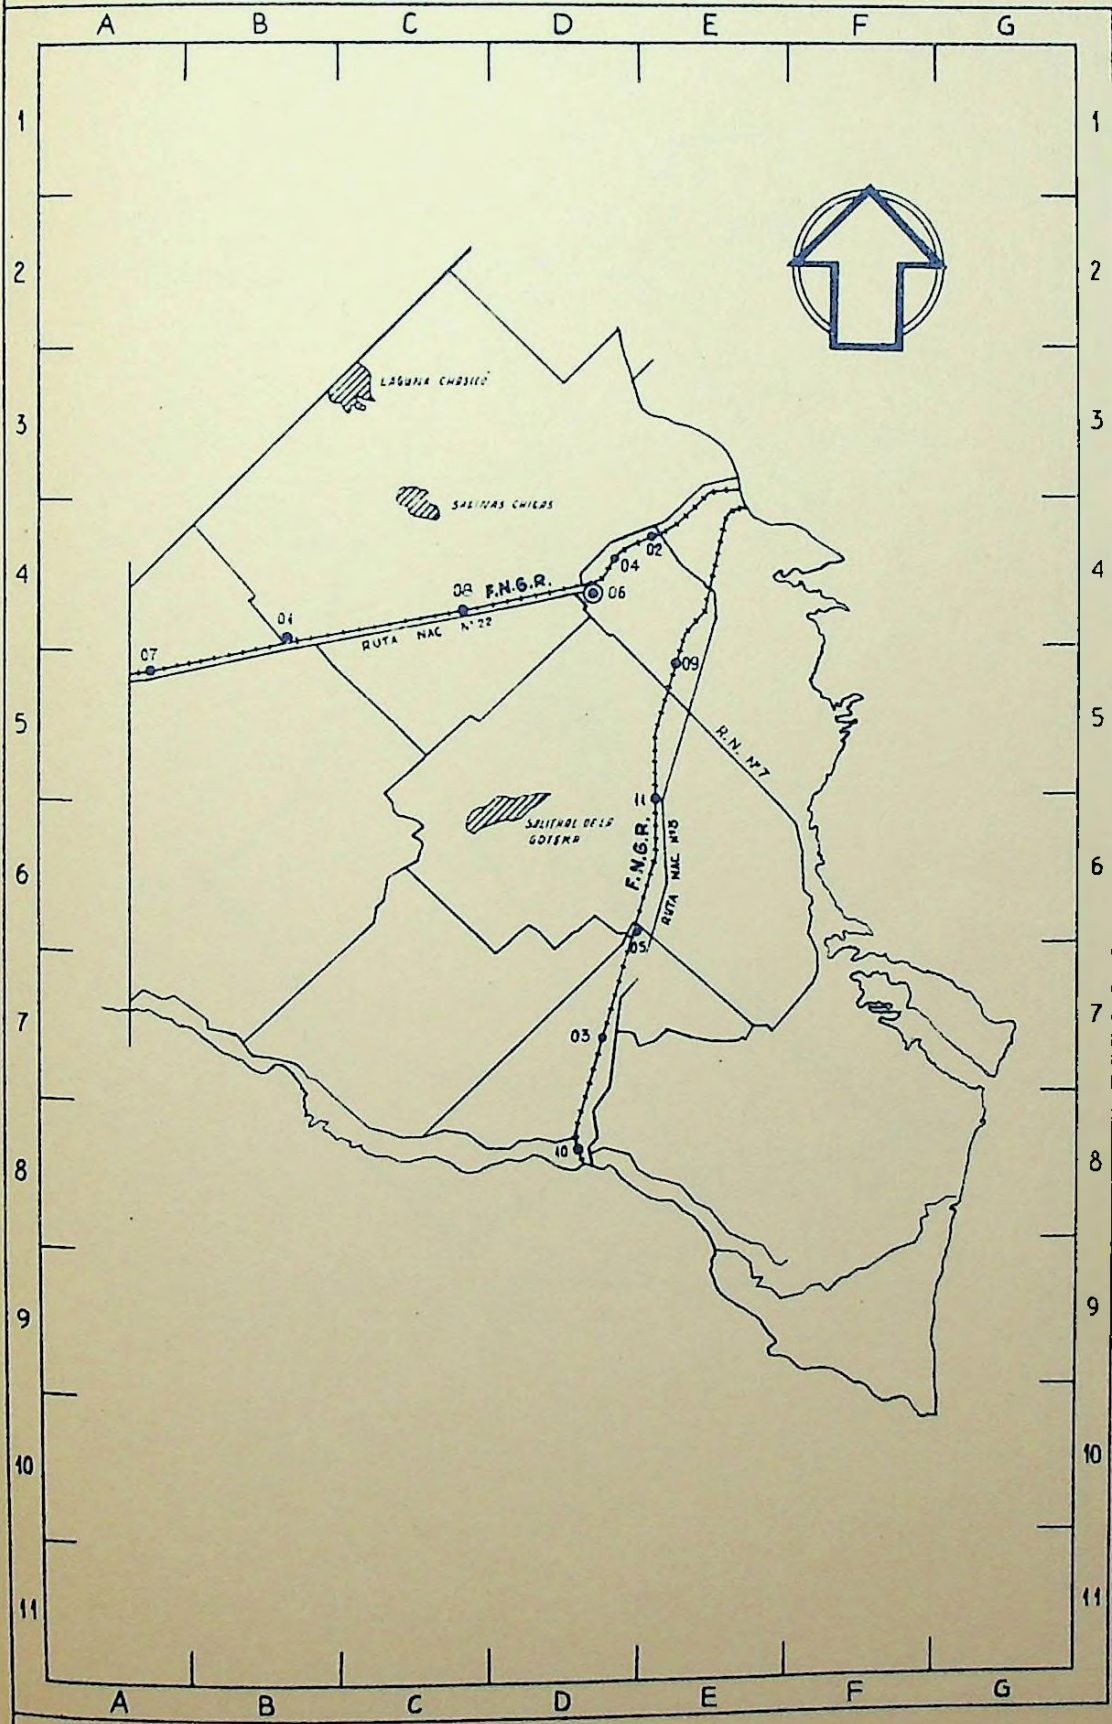

ACTUALIZADO, JUNIO 1955

Vº Bº

[Handwritten signature]

BUENOS AIRES VILLARINO

01
94

Código	Designación	Situación
01	Algarrobo . . .	E-4
02	Argerich . . .	E-4
03	Hilario Ascasu- bi	D-7
04	Mascota	D-4
05	Mayor Burato- vich	E-6
06	Médanos	D-4
07	Montes de Oca .	A-5
08	Nicolás Levalle	C-4
09	Ombucta	E-5
10	Pedro Luro. . .	D-8
11	Teniente Origo- ne	E-5
12	COLONIA LA MERCED	